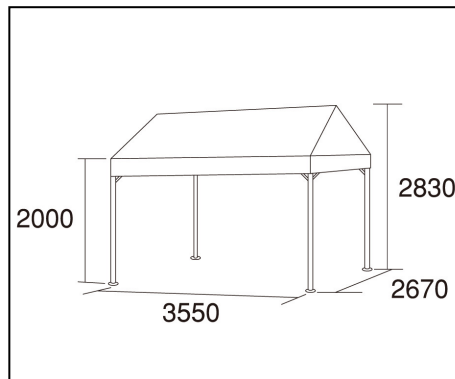

■ 消火器

- ・仕様：10号粉末ABC
- ・サイズ：Φ120×H470
- ・重量：約5Kg

☆レンタル価格：1,600円(税抜)

■ 電子レンジ

※イメージ画像

- ・サイズ：W460×D385×H275
- ・重量：約13Kg
- ・消費電力：約1000W(100V)

☆レンタル価格：10,000円(税抜)

■ ホットプレート

- ・サイズ：Φ450×H140
- ・重量：約3Kg
- ・消費電力：約1200W(100V)

☆レンタル価格：5,000円(税抜)

■ どぶづけ150L

- ・サイズ：W1000×D620×H820
- ・重量：約10Kg
- ・収納目安：250ml缶×約320本
350ml缶×約240本

※氷なしの場合

☆レンタル価格：7,000円(税抜)

■テント2K×1.5K

- ・サイズ：W2700×D3600(外寸)
- ・軒高：H2000
- ・重量：約29Kg
- ※ウエイト/横幕付き
- ※設置込み

☆レンタル価格：26,000円

■ワンタッチテント3m×3m

- ・サイズ：W3000×D3000×
H2080~2430
- ・重量：訳29Kg
- ※ウエイト/横幕付き
- ※設置込み

☆レンタル価格：30,000円

■パイプイス

- ・サイズ：W514×D472×H798
- ・重量：約2Kg

☆レンタル価格：300円

■長テーブル A

- ・サイズ：W1800×D500×H700
- ・重量：13Kg
- ・天板：樹脂

☆レンタル価格：1,200円

■長テーブル B

- ・サイズ：W1800×D600×H700
- ・質量：30Kg
- ・天板：木製

☆レンタル価格：1,500円

■長テーブル C

- ・サイズ：W1500×D450×H700
- ・質量：12.7Kg

☆レンタル価格：1,800円