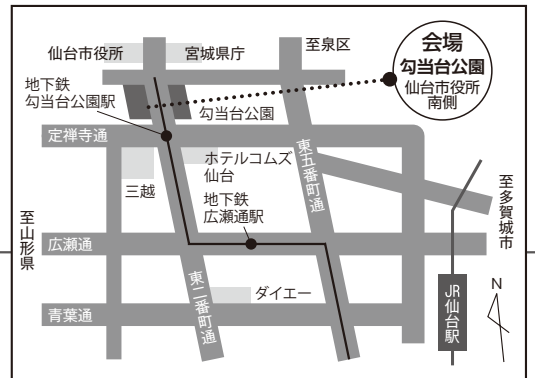

さくらんぼ生産量日本一、佐藤錦発祥の地「山形県東根市」が開催!

果樹王国ひがしねフェスティバル

さくらんぼ種飛ばし

仙台グランプリ2017

5月7日(日)

仙台市青葉区 勾当台公園市民広場

AM11:00~PM3:00

参加
無料

- ●参加方法／当日会場にて受付します(先着1,000名限定)
- ●賞品／参加賞 さくらんぼ「佐藤錦」50g(規定距離を越えればさらにさくらんぼ50g贈呈)

一般の部 規定距離: 9m

- ☐ 優勝…さくらんぼ東根温泉ペア宿泊券・さくらんぼ狩りペア招待券
- ☐ 準優勝…さくらんぼ狩りペア招待券
- ☐ 第3位…さくらんぼ狩り1名様招待券

レディースの部 規定距離: 6m

- ☐ 優勝…さくらんぼ東根温泉ペア宿泊券・さくらんぼ狩りペア招待券
- ☐ 準優勝…さくらんぼ狩りペア招待券
- ☐ 第3位…さくらんぼ狩り1名様招待券

子どもの部 規定距離: 4m

- ☐ 優勝…東根の特産品詰め合わせ・さくらんぼ狩りペア招待券
- ☐ 準優勝…さくらんぼ狩りペア招待券
- ☐ 第3位…さくらんぼ狩り1名様招待券

イベント内容

- ●ゲームコーナー
- ●「さくらんぼ種飛ばし熱血指導塾」開講
- ●さくらんぼなりきり写真撮影会コーナー
- ●果樹王国ひがしねBARオープン
- ●さくらんぼ狩り案内、東根市お得券販売コーナー
- ●東根市・河北町の特産品販売コーナー
- ●アトラクションステージ
- ●縁日コーナー

お問い合わせ

さくらんぼ種飛ばし実行委員会事務局
東根市観光物産協会

〒999-3720 山形県東根市さくらんぼ駅前一丁目1番1号
TEL.0237-41-1200 FAX.0237-41-1550